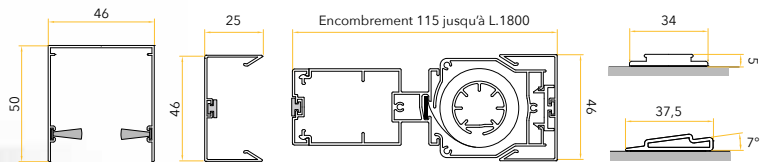

Toile Air  | Seuil Plat  | Clipper poser 

Largeur Min/Max 500/3600

Hauteur Min/Max 1000/2700

NB. Contrainte technique   respecter :  cart minimum de 25cm entre largeur et hauteur.

 **Nouvelle g n ration de toile transparente** pour une protection en toute discr tion et une excellente a ration.

 **Seuil plat 5mm.** Pas de rail inf rieur sur lev , seulement un profil en PVC adapt  aux fauteuils roulants.

 **Clipper poser.** Installation simplifi e gr ce aux clips de fixation. Tension du ressort facile   r gler m me apr s la pose.