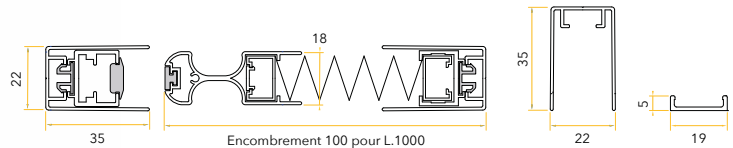

M 22 SLIM

MOUSTIQUAIRE PLISSÉE SLIM

Toile Slim | Compact | Roulette

Largeur Min/Max 600/4800

Hauteur Min/Max 600/3000

Nouvelle génération de toile plissée avec pli de 15mm pour une protection discrète.

Design épuré et compact avec seuil plat 5mm. Conception durable avec profils en aluminium thermolaqué.

Priorité au confort avec la roulette d'entraînement intégrée. Une manipulation fluide pour un usage quotidien silencieux et sûr. Une durée de vie augmentée.

Largeur finie :	1000	1250	1500	1800	2400
Encombrent :	100	110	120	130	150

Valeurs approximatives en mm