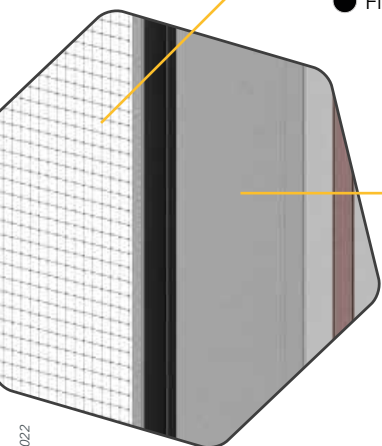

Toile Air  en polypropyl ne extra fine

● Finition noire pour un meilleur confort visuel

Thermolaquage standard brillant

○ RAL9016 ● RAL 7016 ● RAL 8014

Laquage sp cial sur demande avec plus-value :

- Nuancier RAL : mat, satin  ou brillant
- Autre finition : anodis , structur  ou sabl 

M 22 SLIM

MOUSTIQUAIRE PLISSÉE SLIM

Toile Slim  | Compact  | Roulette 

Largeur Min/Max 600/4800

Hauteur Min/Max 600/3000

 **Nouvelle génération de toile plissée** avec pli de 15mm pour une protection discrète.

Largeur finie :	1000	1250	1500	1800	2400
Encombrent :	100	110	120	130	150

Valeurs approximatives en mm

Toile Slim  en polyester

- Finition noire pour un meilleur confort visuel

Thermolaquage standard brillant