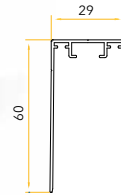

M 31 XXL

MOUSTIQUAIRE PLISSÉE XXL

Dimensions [XXL...] | Compact | Roulette

Largeur Min/Max 2000/9000

Hauteur Min/Max 600/3000

[XXL...] Compatible avec les **grandes ouvertures jusqu'à 9m de large** en deux vantaux (4,5m un vantail).

Design épuré et compact avec seuil plat 7mm. Conception durable avec profils en aluminium thermolaqué.

Priorité au confort avec la roulette d'entraînement intégrée. Une manipulation fluide pour un usage quotidien silencieux et sûr. Une durée de vie augmentée.