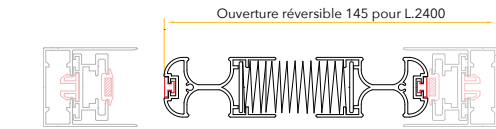

M 31 XXL

MOUSTIQUAIRE PLISSÉE XXL

Dimensions [XXL...] | Compact | Roulette

Largeur Min/Max 2000/9000

Hauteur Min/Max 600/3000

[XXL...] Compatible avec les **grandes ouvertures jusqu'à 9m de large** en deux vantaux (4,5m un vantail).

Design épuré et compact avec seuil plat 7mm. Conception durable avec profils en aluminium thermolaqué.

Priorité au confort avec la roulette d'entraînement intégrée. Une manipulation fluide pour un usage quotidien silencieux et sûr. Une durée de vie augmentée.