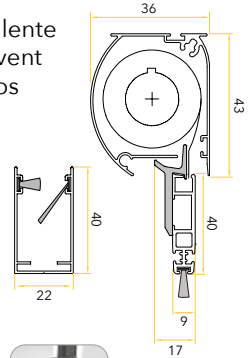

M 36

MOUSTIQUAIRE VERTICALE

Toile Air | Anti-vent | Compact | Frein

Largeur Min/Max 500/1800

Hauteur Min/Max 500/2300

Nouvelle génération de toile transparente pour une protection en toute discrétion et une excellente aération.

Brosse anti-vent. Profitez d'une excellente tenue de la toile avec notre brosse anti-vent extra longue serties en standard dans nos coulisses de 40x22.

Priorité au confort avec remontée réglée. La moustiquaire enroulable avec frein pour un usage silencieux et sûr. Une durée de vie augmentée.