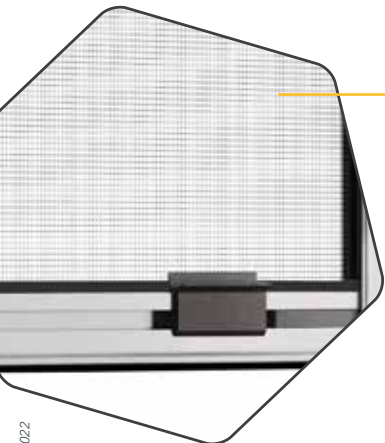

Options

Chainette

Arrêt Réglable

Arrêt Externe

Clip

Écarteur

Toile Air  en fibre de verre enduit de PVC

- Finition noire pour un meilleur confort visuel