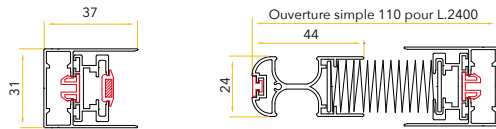

2400	3000	3750	4500
Largeur finie :	2400	3000	3750	4500
Encombrement :	145	155	175	190

	2400	3000	3750	4500
Largeur finie :	2400	3000	3750	4500
Encombrement :	110	120	140	155